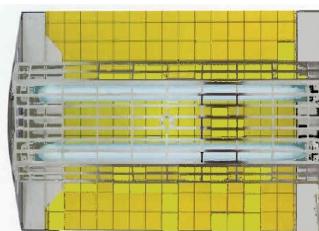

SOGEBUL

FOURNITURES POUR LES FROMAGERIES, LES BRASSERIES ET LES INDUSTRIES ALIMENTAIRES

FLYTRAP Commercial INOX IP 65

IP65: PROTECTION CONTRE LA POUSSIERE ET L'EAU

Plaque de glu large imprégnée de phéromones pas de risque d'explosion des insectes. Idéal pour les zones de préparation alimentaire. Diffusion à 360° des rayons avec une facilité d'entretien accrue grâce à l'accessibilité des plaques et tubes.

Ref	Sref1	Sref2	Puiss.	PU HT la pièce	GLUFLY	Tube1 ANTI
FLYTRAP	IP65/30W	80M²	2 x 15W	239 €	COM30	15W/45CM
FLYTRAP	IP65/40W	120M²	2 x 20W	259 €	COM40/80	18W/60CM
FLYTRAP	IP65/80W	240M²	2 x 40W	329 €	COM40/80	36W/60CM

FLYTRAP Professionnel INOX

Sans projection, sans odeur et silencieux, plaque de glu large imprégnée de phéromone. Idéal pour les secteurs soumis à des règles d'hygiène importantes. Normes HACCP et CE.

Garantie 3 ans

Ref	Sref1	Sref2	Puiss.	PU HT la pièce	GLUFLY	Tube1 ANTI
FLYTRAP	PRO/30W	80M²	2 x 15W	199 €	PRO30	15W/45CM
FLYTRAP	PRO/40W	120M²	2 x 20W	239 €	PRO40/80	18W/60CM

Jusqu'à épuisement des stocks